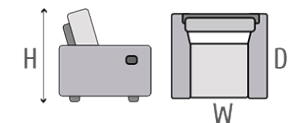

B300L
179 cm x 80 cm x 106 cm
63 kg / 1 pcs

B300R
79 cm x 80 cm x 106 cm
63 kg / 1 pcs

T02L
107 cm x 84 cm x 232 cm
78 kg / 1 pcs

T02R
107 cm x 84 cm x 232 cm
78 kg / 1 pcs

CH02L
102 cm x 80 cm x 176 cm
73 kg / 1 pcs

CH02R
102 cm x 80 cm x 176 cm
73 kg / 1 pcs

P000
64 cm x 43 cm x 84 cm
78 kg / 1 pcs

C200
36 cm x 80 cm x 106 cm
65 kg / 1 pcs

C300
201 cm x 80 cm x 106 cm
74 kg / 1 pcs

Dimensions
W x H x D

Configurations populaires: / Popular configurations:**Informations generales: / General data:****Structure de la carcasse: / Frame:**