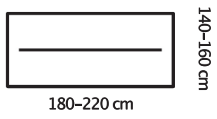

www.studiokomfort.pl

STUDIO KOMFORT

Sofa Meta

KANAPA NA WYMIAR

Wysokiej jakości model oparty na sprężynie kieszeniowej typu "pocket" bonell. Możliwość dostosowania szerokości i głębokości sofy/narożnika, a także opcjonalne pufy. Jeśli Twoje preferencje wymagają niestandardowych wymiarów, jesteśmy gotowi dostosować mebel do Twoich potrzeb!

Powierzchnia spania sofy

Szerokość od 180 do 220 cm
Głębokość od 140 do 160 cm

Narożnik

Pufy

Siedzisko i rozłożone oparcie:

- pianka wysokoelastyczna HR 30 oraz sprężynowanie:
- bonell typu pocket (kieszeniowy)
- wysokoelastyczne pasy