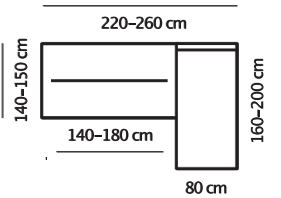

www.studiokomfort.pl

STUDIO KOMFORT

Sofa Meta

KANAPA NA WYMIAR

Wysokiej jakości model oparty na sprężynie kieszeniowej typu "pocket" bonell. Możliwość dostosowania szerokości i głębokości sofy/narożnika, a także opcjonalne pufy. Jeśli Twoje preferencje wymagają niestandardowych wymiarów, jesteśmy gotowi dostosować mebel do Twoich potrzeb!

Powierzchnia spania sofy

Szerokość od 180 do 220 cm
Głębokość od 140 do 160 cm

Narożnik

Pufy

Siedzisko i rozłożone oparcie:

- pianka wysokoelastyczna HR 30 oraz sprężynowanie:
- bonell typu pocket (kieszeniowy)
- wysokoelastyczne pasy