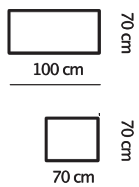

Powierzchnia spania sofy

Szerokość od 180 do 220 cm
Głębokość od 140 do 160 cm

Narożnik

Pufy

Siedzisko i rozłożone oparcie:

- pianka wysokoelastyczna HR 30 oraz sprężynowanie:
- bonell typu pocket (kieszeniowy)
- wysokoelastyczne pasy